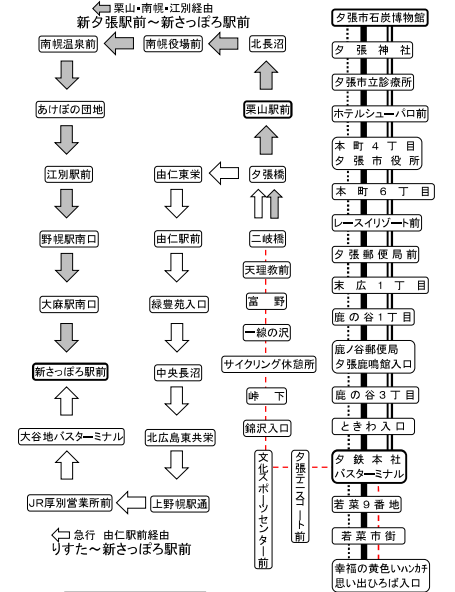

夕張市内(主な停留所)