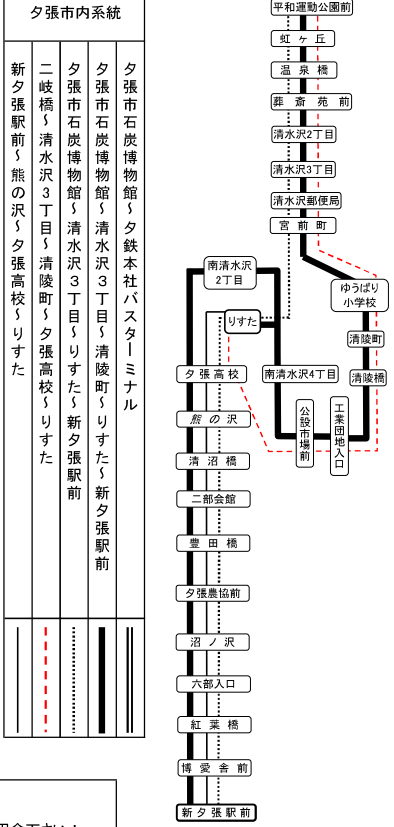

この時刻表は、主な停留所の時刻のみ掲載しております。

※赤時刻は、土曜日・日曜日・祝日は運休いたします。
※赤枠の時刻は土曜日・日曜日・祝日のみ運行いたします。

▲ 印は札幌急行線に接続します。車内で乗継券を発売しております。乗務員にご用命ください。なお、購入は停車中をお願いします。

夕張市内(主な停留所)

行先	新夕張駅前	りすた	新夕張駅前	タタミ本ナ	新夕張駅前	急りすた	急りすた	栗新さつ	新夕張駅前	タタミ本ナ	栗新さつ	急りすた	新夕張駅前	タタミ本ナ	栗新さつ	急りすた	新夕張駅前	タタミ本ナ	急りすた	行先
夕張市石炭博物館	6:47	▲	7:15	7:55	▲8:37	9:31	▲	11:30	12:37	▲16:24	17:23	▲	18:47	▲	19:38	▲	夕張市石炭博物館			
夕張市立診療所	6:48	▲	7:16	7:56	▲8:38	9:32	▲	11:31	12:38	▲16:25	17:24	▲	18:48	▲	19:39	▲	夕張市立診療所			
ホテル	6:49	▲	7:17	7:57	▲8:39	9:33	▲	11:32	12:39	▲16:26	17:25	▲	18:49	▲	19:40	▲	ホテル			
本町4丁目	6:50	▲	7:18	7:58	▲8:40	9:34	▲	11:33	12:40	▲16:27	17:26	▲	18:50	▲	19:41	▲	本町4丁目			
レースイリゾ	6:52	▲	7:20	8:00	▲8:42	9:36	▲	11:35	12:42	▲16:29	17:28	▲	18:52	▲	19:43	▲	レースイリゾ			
未広1丁目	6:53	▲	7:22	8:01	▲8:43	9:37	▲	11:36	12:43	▲16:30	17:29	▲	18:53	▲	19:44	▲	未広1丁目			
鹿ノ谷郵便局	6:55	▲	7:24	8:03	▲8:45	9:39	▲	11:38	12:45	▲16:32	17:31	▲	18:55	▲	19:46	▲	鹿ノ谷郵便局			
夕鉄本社	7:00	▲	7:31	8:08	▲8:50	9:44	▲	11:43	12:50	▲16:37	17:36	▲	18:58	▲	19:51	▲	夕鉄本社			
幸福の黄色い	7:02	▲	7:33	--	▲8:52	9:46	▲	11:45	--	▲16:40	--	▲	18:59	▲	19:55	▲	幸福の黄色い			
清水沢3丁目	7:10	▲	7:42	--	▲9:00	9:54	▲	11:53	--	▲16:48	--	▲	19:07	▲	20:02	▲	清水沢3丁目			
清水沢郵便局	7:11	▲	7:43	--	▲9:01	9:55	▲	11:54	--	▲16:49	--	▲	19:08	▲	20:03	▲	清水沢郵便局			
清いうばり	7:12	▲	7:44	--	▲9:02	9:56	▲	11:55	--	▲16:50	--	▲	19:09	▲	20:04	▲	清いうばり			
清工業団地	7:13	▲	7:45	--	▲9:03	9:57	▲	11:56	--	▲16:51	--	▲	19:10	▲	20:05	▲	清工業団地			
南清水沢4丁目	7:14	▲	7:46	--	▲9:04	9:58	▲	11:57	--	▲16:52	--	▲	19:11	▲	20:06	▲	南清水沢4丁目			
南清水沢2丁目	7:15	▲	7:47	--	▲9:05	9:59	▲	11:58	--	▲16:53	--	▲	19:12	▲	20:07	▲	南清水沢2丁目			
二部会	7:16	▲	7:48	--	▲9:06	10:00	▲	11:59	--	▲16:54	--	▲	19:13	▲	20:08	▲	二部会			
沼愛舎	7:17	▲	7:49	--	▲9:07	10:01	▲	12:00	--	▲16:55	--	▲	19:14	▲	20:09	▲	沼愛舎			
沼愛舎	7:21	▲	7:54	--	▲9:11	10:05	▲	12:04	--	▲16:59	--	▲	19:18	▲	20:13	▲	沼愛舎			
新夕張駅前	7:24	▲	7:57	--	▲9:14	10:08	▲	12:07	--	▲17:00	--	▲	19:22	▲	20:17	▲	新夕張駅前			

一日乗車券(夕張市内路線バス乗り放題)好評発売中です。
大人 1,200円
子供 600円

ご利用をお待ちしております。
夕張営業所または乗務員にご用命下さい!

この時刻表は、主な停留所の時刻のみ掲載しております。