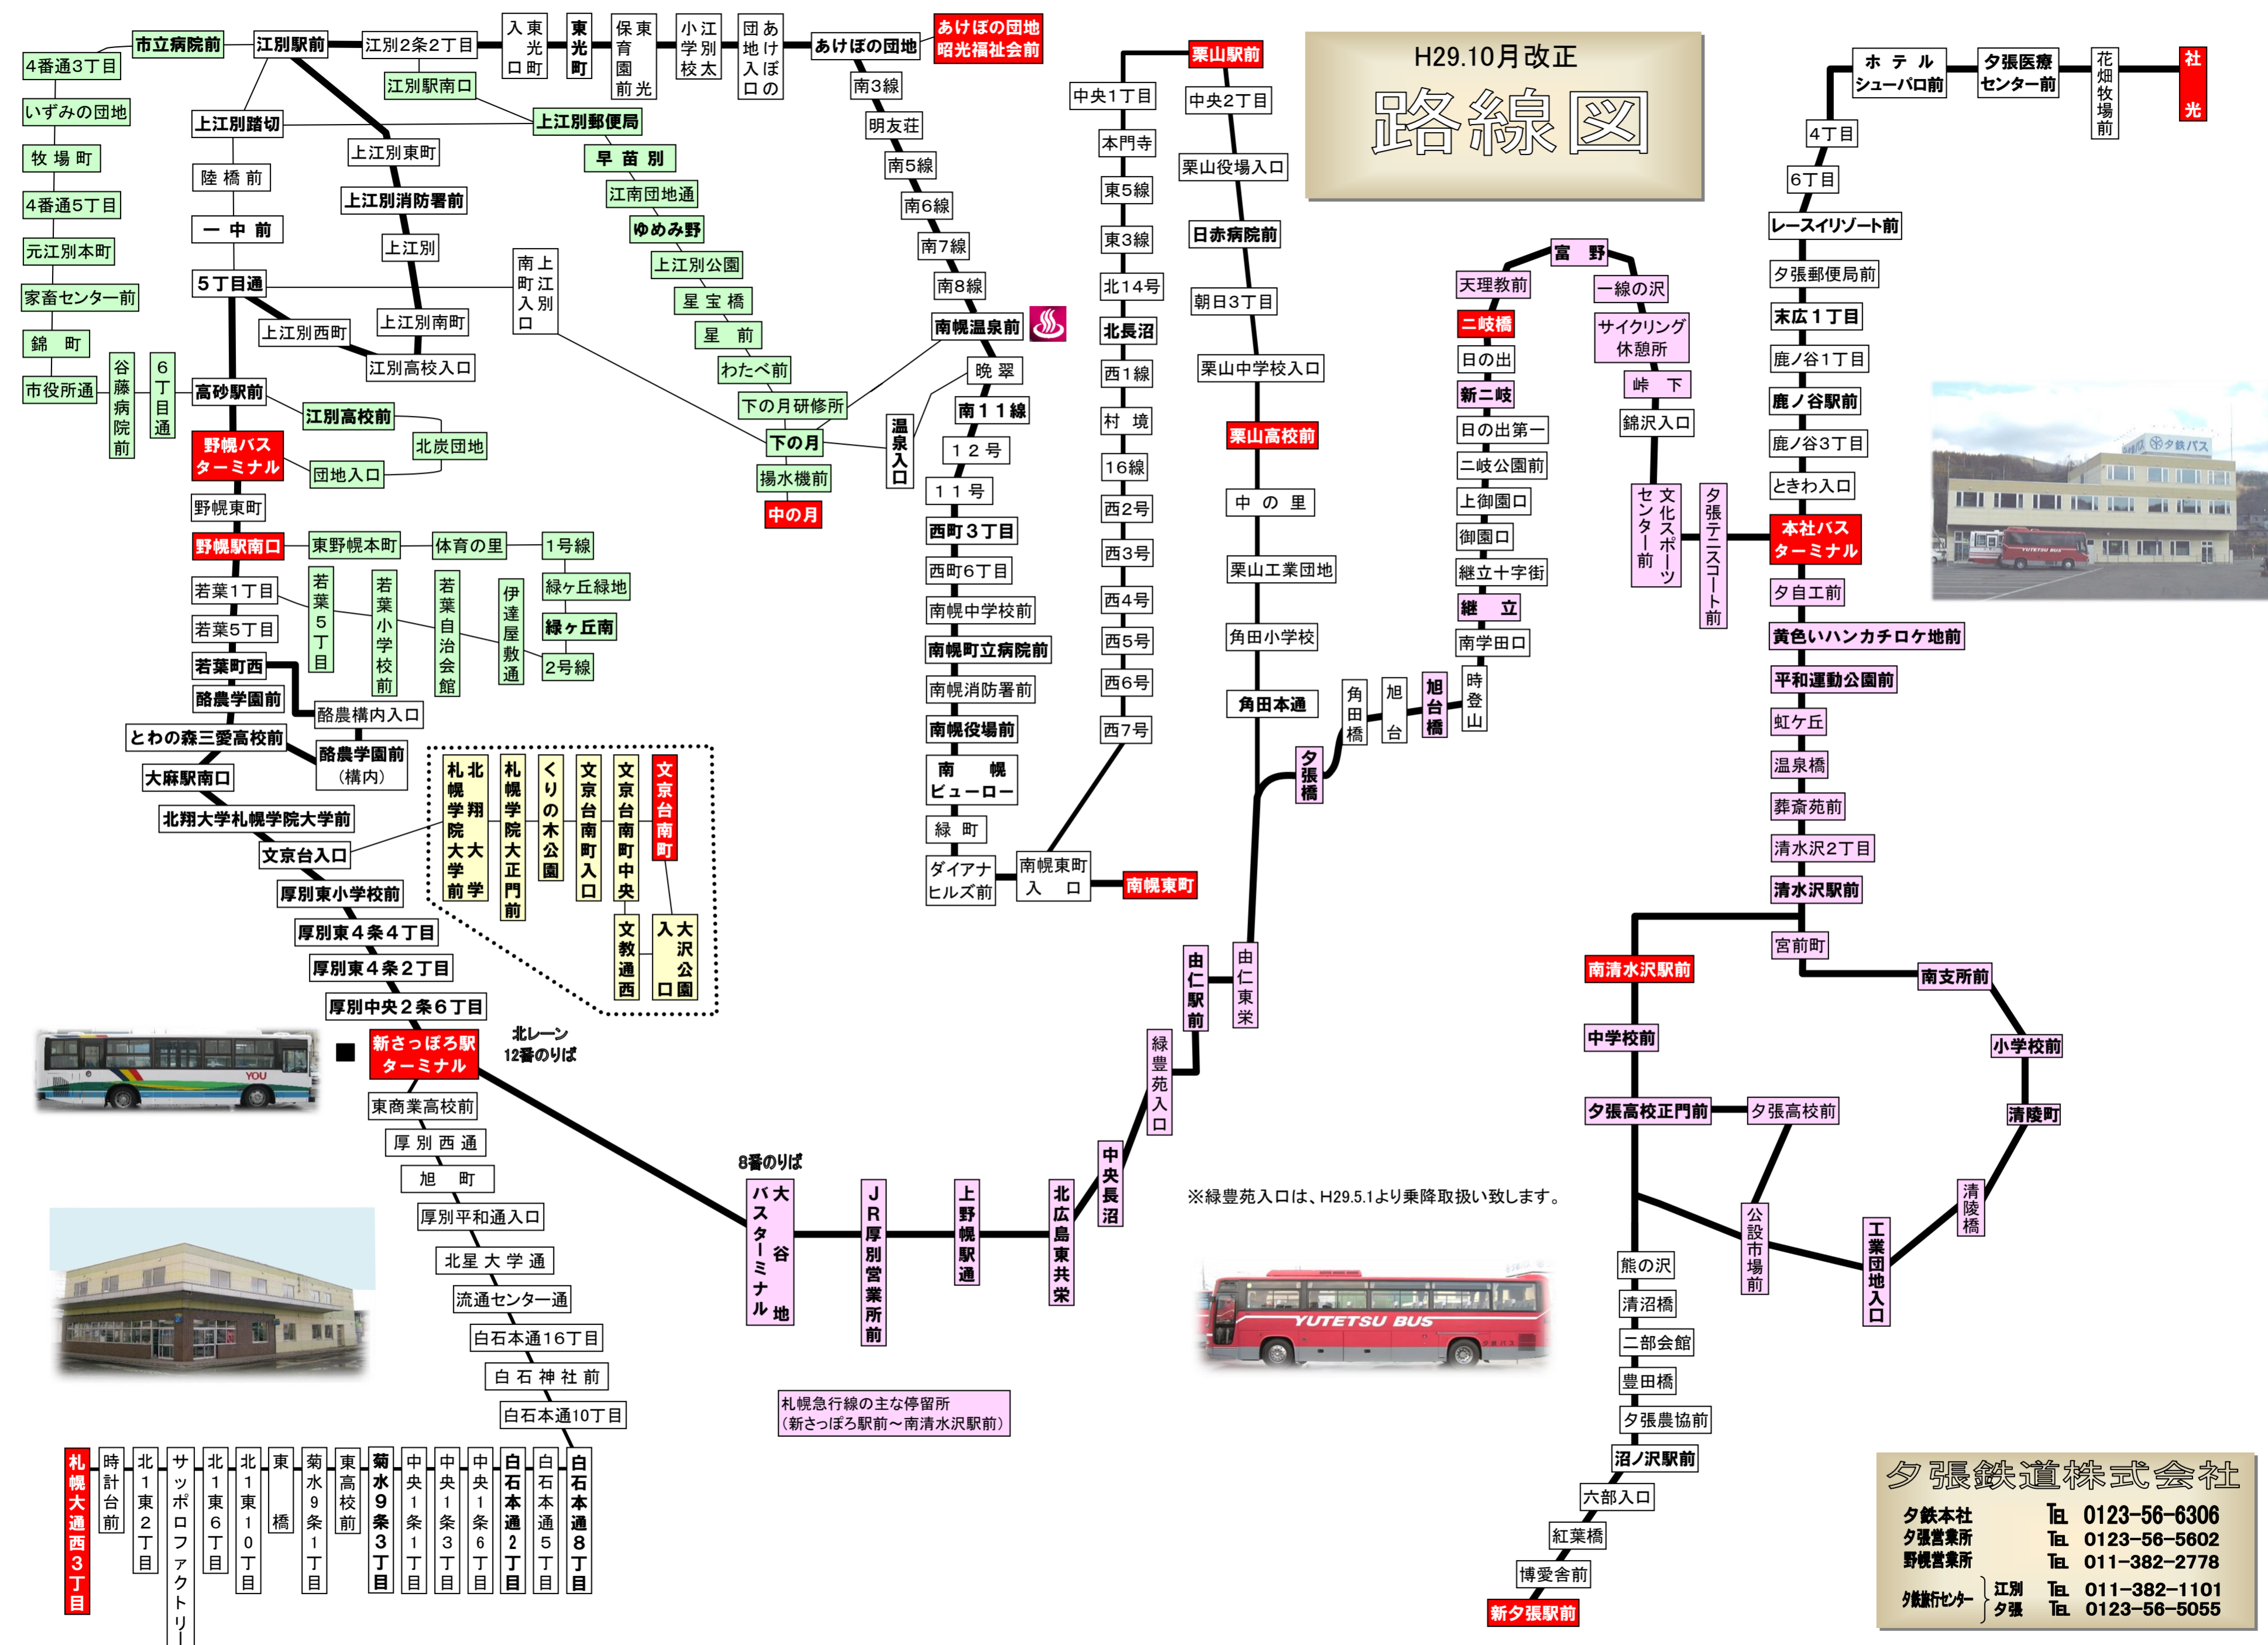

H29.10月改正 路線図

※緑豊苑入口は、H29.5.1より乗降取扱い致します。

札幌急行線の主な停留所
(新さっぽろ駅前～南清水沢駅前)

夕張鉄道株式会社

夕鉄本社	TEL 0123-56-6306
夕張営業所	TEL 0123-56-5602
野幌営業所	TEL 0111-382-2778
夕鉄旅行センター	江別 TEL 011-382-1101
	夕張 TEL 0123-56-5055