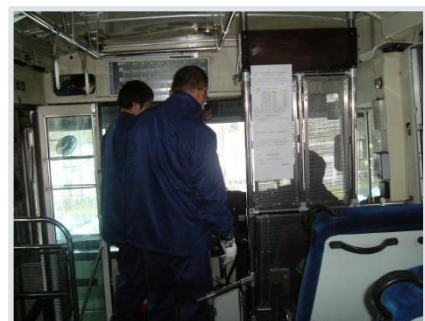

◇ 救急救命講習

夕張市消防本部、江別市消防本部のご協力をいただき、乗務員への応急手当教育を実施

◇ 整備講習

整備管理者が講師となり非常口からの脱出方法ほか教育指導

◇ 整備講習

バス製造メーカーによる構造・特性等についての講習を実施

◇ ドライブレコーダー講習

ドライブレコーダーの映像を活用した事故防止のための講習を実施