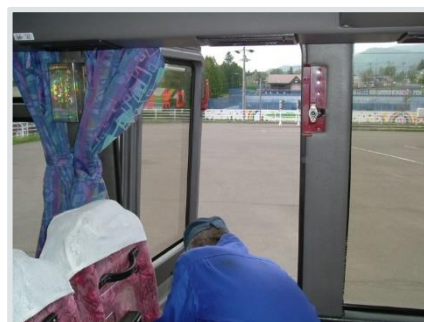

◇ 救急救命講習

夕張市消防本部、江別市消防本部のご協力をいただき、乗務員への応急手当教育を実施

◇ 整備講習

整備管理者が講師となり非常口からの脱出方法ほか教育指導

◇ 整備講習

バス製造メーカーによる構造・特性等についての講習を実施

◇ ドライブレコーダー講習

ドライブレコーダーの映像を活用した事故防止のための講習を実施