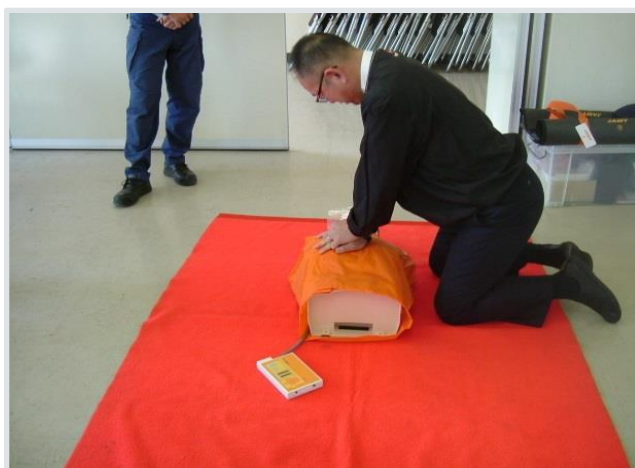

◇ 救急救命講習

夕張市消防本部、江別市消防本部のご協力をいただき、乗務員への応急手当教育を実施

◇ 整備講習

整備管理者が講師となり非常口からの脱出方法ほか教育指導

◇ 整備講習

バス製造メーカーによる構造・特性等についての講習を実施

◇ ドライブレコーダー講習

ドライブレコーダーの映像を活用した事故防止のための講習を実施